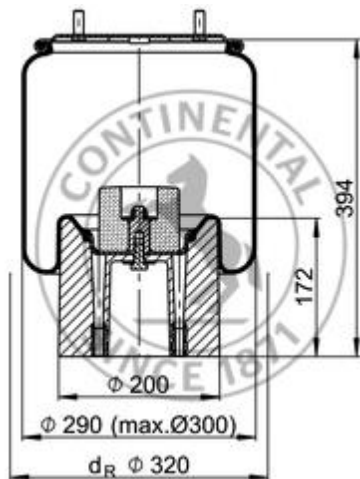

## 4157NP14

Daimler TAS : A 946 328 14 01  
Weweler : US 07364  
Jost : 3010501401

Kit de fixation : K011