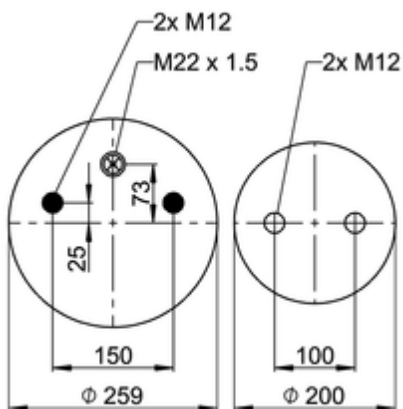

## 4157NP14

Daimler TAS : A 946 328 14 01  
Weweler : US 07364  
Jost : 3010501401

Kit de fixation : K011