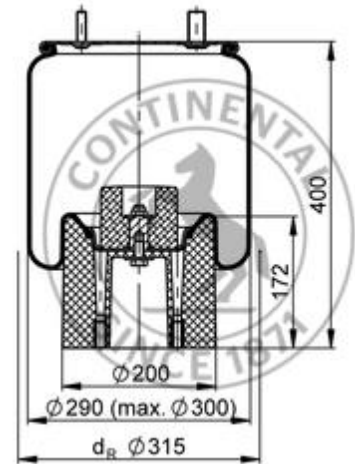

## 4157NP14

Daimler TAS : A 946 328 14 01  
Weweler : US 07364  
Jost : 3010501401

Kit de fixation : K011

## 4162NP01

Daimler TAS : A 946 328 25 01  
Jost : 3010502501

Kit de fixation : K025

**Jusqu'au 15 janvier 2017, pour toute commande parmi la gamme Contitech, recevez en cadeau :**

**1 bonnet et 1 paire de gants**  
pour 4 coussins cdés (mini 300€ HT)