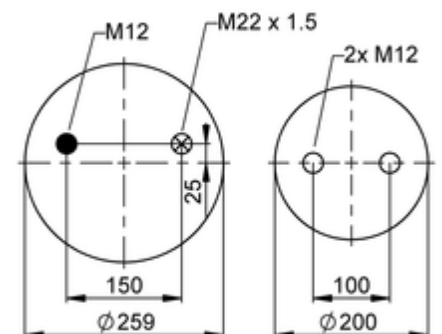

4157NP14

Daimler TAS : A 946 328 14 01
Weweler : US 07364
Jost : 3010501401

4162NP01

Daimler TAS : A 946 328 25 01
Jost : 3010502501

Jusqu'au 15 janvier 2017, pour toute commande parmi la gamme Contitech, recevez en cadeau :

1 bonnet et 1 paire de gants
pour 4 coussins cdés (mini 300€ HT)

1 veste polaire
pour 8 coussins cdés (mini 500€ HT)

1 manteau Softshell
pour 12 coussins cdés (mini 800€ HT)